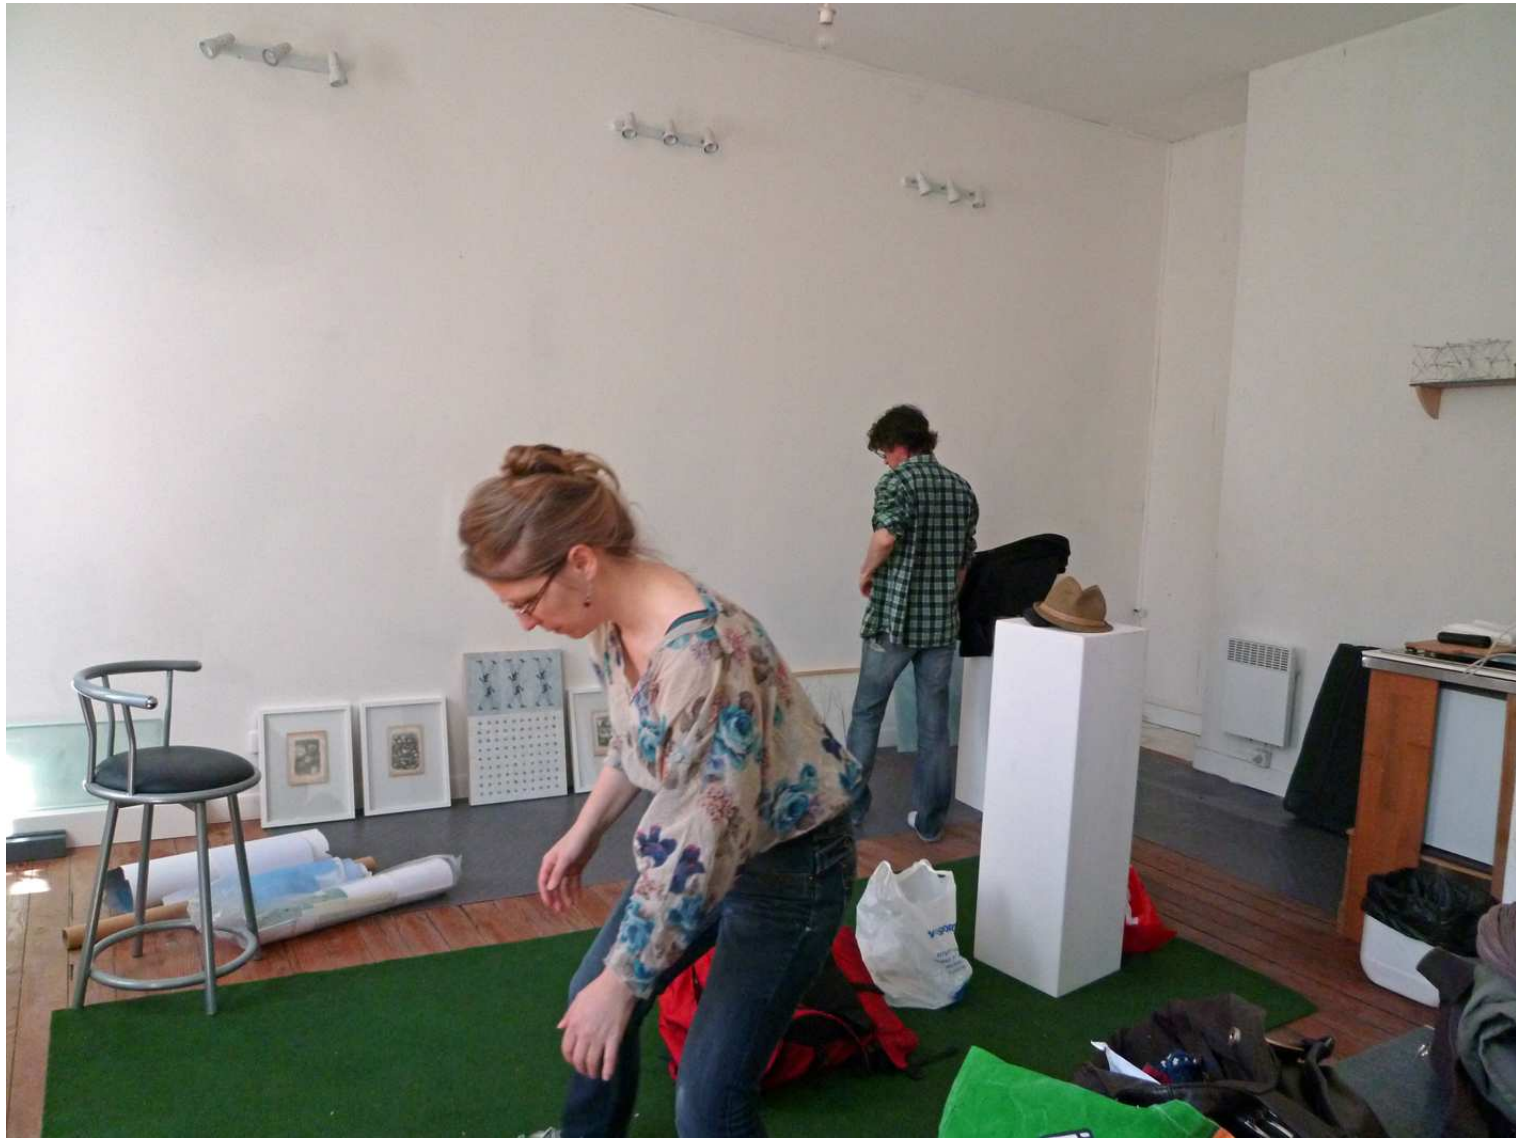

installation